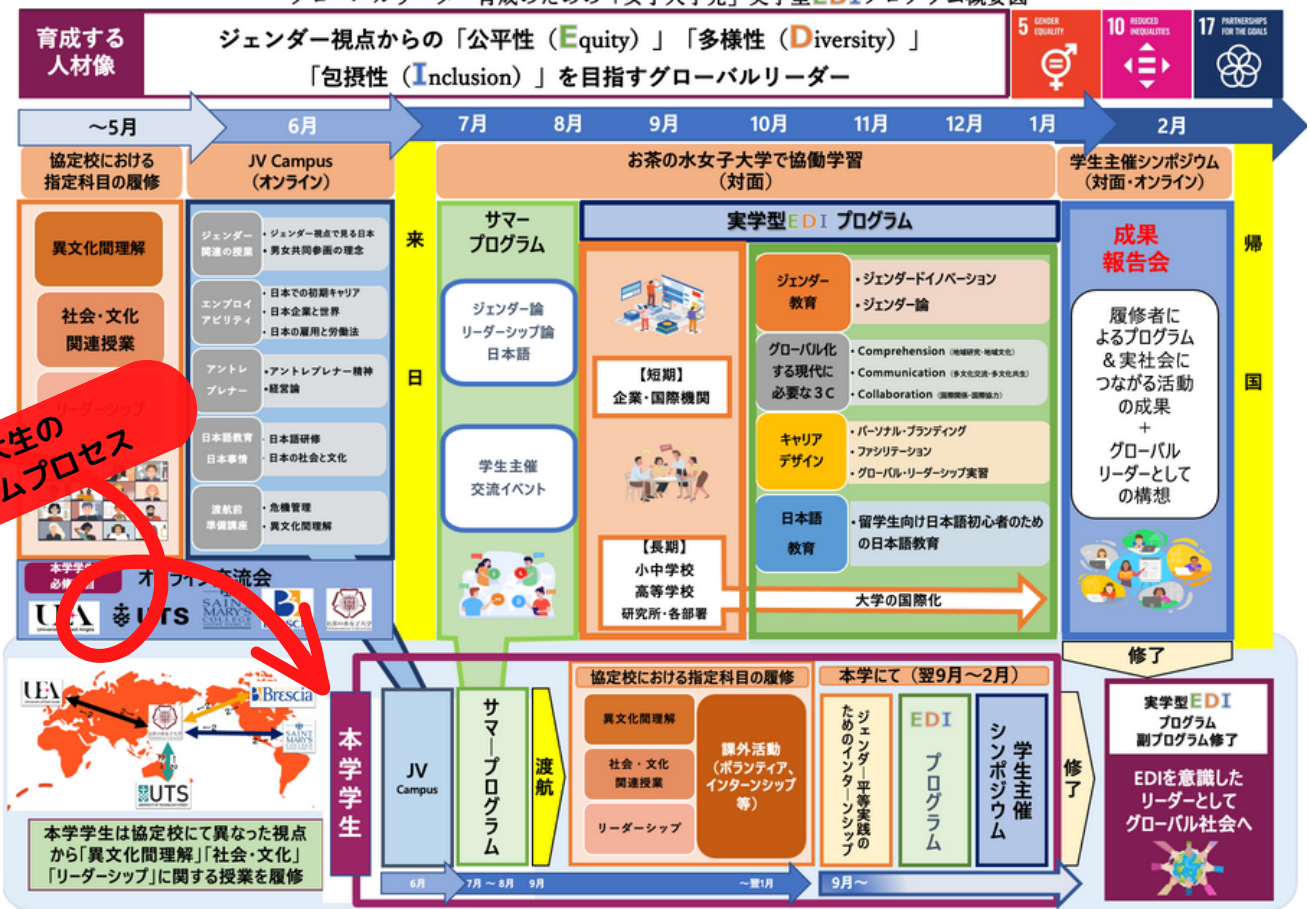

# グローバルリーダー育成のための 女子大学発実学型 EDIプログラム説明会

お茶の水女子大学は今年度「大学の世界展開力強化事業」に採択され、来年度より「グローバルリーダー育成のための「女子大学発」実学型EDIプログラム」を開始します。

- 日時：2022年12月23日（金）12時20分～
- 場所：オンライン(ZOOM)
- 参加方法：QRコードから事前申請
- 対象：本学学部1、2年生  
(2025年3月31日以前に卒業しない3、4年生を含む)

グローバルリーダー育成のための「女子大学発」実学型EDIプログラム概要図

このプログラムでは・・・  
イギリス、オーストラリア、アメリカ、カナダの指定する協定校への半年間留学、英語によるインターンシップを含むプログラムに参加することでEDI—すなわち公正性、多様性、包摂性—を兼ね備えたグローバルリーダーを育成します。