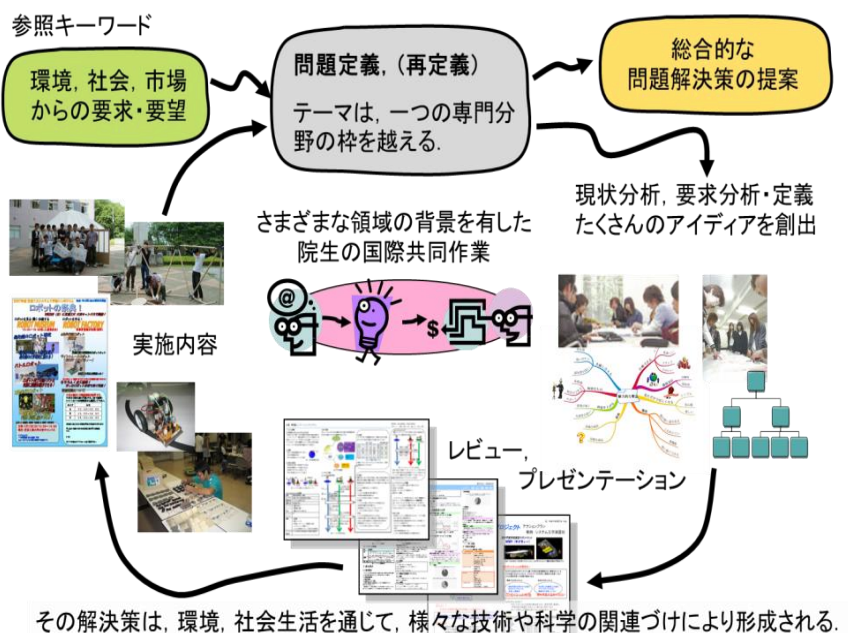

2016年度 国際産学地域連携 PBL 参加者募集 説明会

本学が連携する

芝浦工業大学システム理工学部・大学院理工学研究科主催の

国際産学地域連携PBL (Project Based Learning)プロジェクト参加者を募集します。

期 間 :2016年12月8日(木)～2016年12月16日(金)

場 所 :芝浦工業大学大宮キャンパス・芝浦工業大学高杖セミナーハウス

説明会

日時 平成28年10月24日(月) 12:20～12:50

場所 図書館1階(キャリアカフェ)

対象 原則として学部3年生以上および院生
(学部1・2年生は応相談)

国内外の連携大学の
学生がプロジェクト
チームを編成し、
キーワード群から
テーマを設定し、
総合的問題解決を
行うプログラムです。

事前申し込み不要です。まずは、説明会にご参加ください！

【問い合わせ先】グローバルリーダーシップ研究所 小松翠

お茶の水女子大学
Ochanomizu University