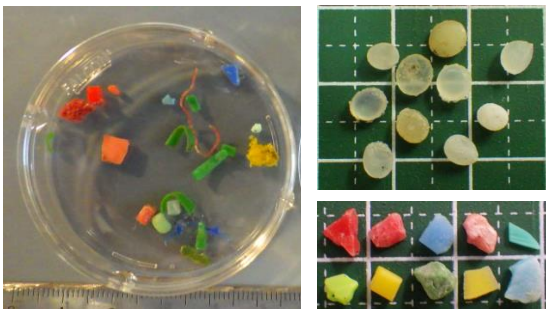

海洋プラスチックごみ (海岸漂着ゴミ)

近年、海洋におけるプラスチックごみが大きな環境問題となっています。この問題を海から離れた場所でも体感してもらえよう、実際の浜で採集したプラスチックごみを教材として提供します。授業や個人探究の資料としてお役立てください。

- ペットボトルサイズのものから、マイクロプラスチック (5mm以下のもの) まで、リクエストに応じて準備します。提供形式や量などは以下の提供例の写真を参考にしてください。
- 使用後は各自治体のルールに従って処分してください。

ペットボトルサイズのゴミ

研究所周辺に漂着したものだけでなく、沖縄に漂着した海外産のもの (左写真) を取り寄せることも可能です。その場合は準備期間として1-2ヶ月程度の余裕をもってお知らせください。

10 cm~5mm くらいのサイズのゴミ

チャック付きの袋に入れて提供します。断片化が進む前で元の姿が想像できるもの、ある程度断片化が進んでいるもの、などの希望がある場合は申込書の備考欄に記入をお願いします。

マイクロプラスチック (5 mm以下)

20-30個を密封シャーレに入れた状態で提供します。シャーレは爪の部分を押さえると開閉できます。

5 mm前後のレジンペレット (写真右上) もここに含みます。