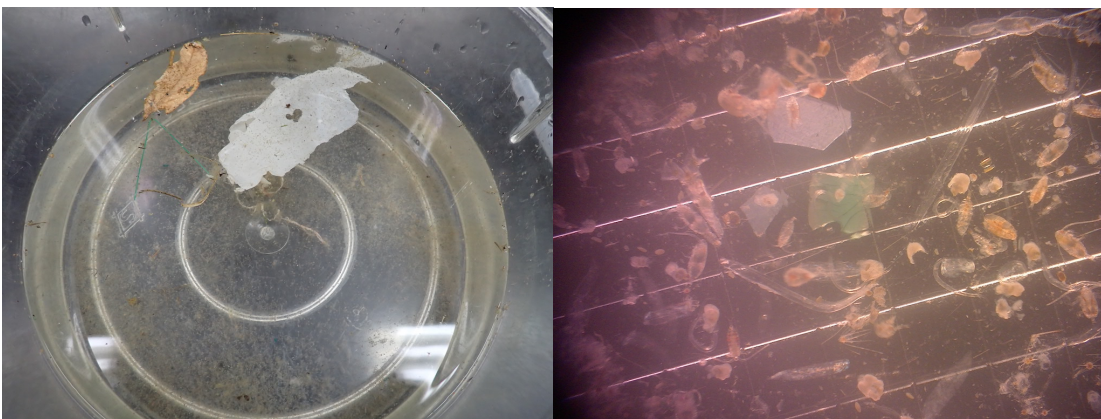

## ボートを使ったプランクトン採集とマイクロプラスチック調査

センター前の沖合で、プランクトンネットを使って生物を採集しました。さらに水面に漂うマイクロプラスチックを専用のネット（ニューストーンネット）を使って調べました。

沖合まで船を出して、プランクトンネットの他に、水面に浮かべる専用のニューストーンネットで調査しました。

回収された海水面を漂うプラスチックゴミ。5mm 以下のマイクロプラスチックも数個確認されました。プランクトンと同じくらいのサイズです。