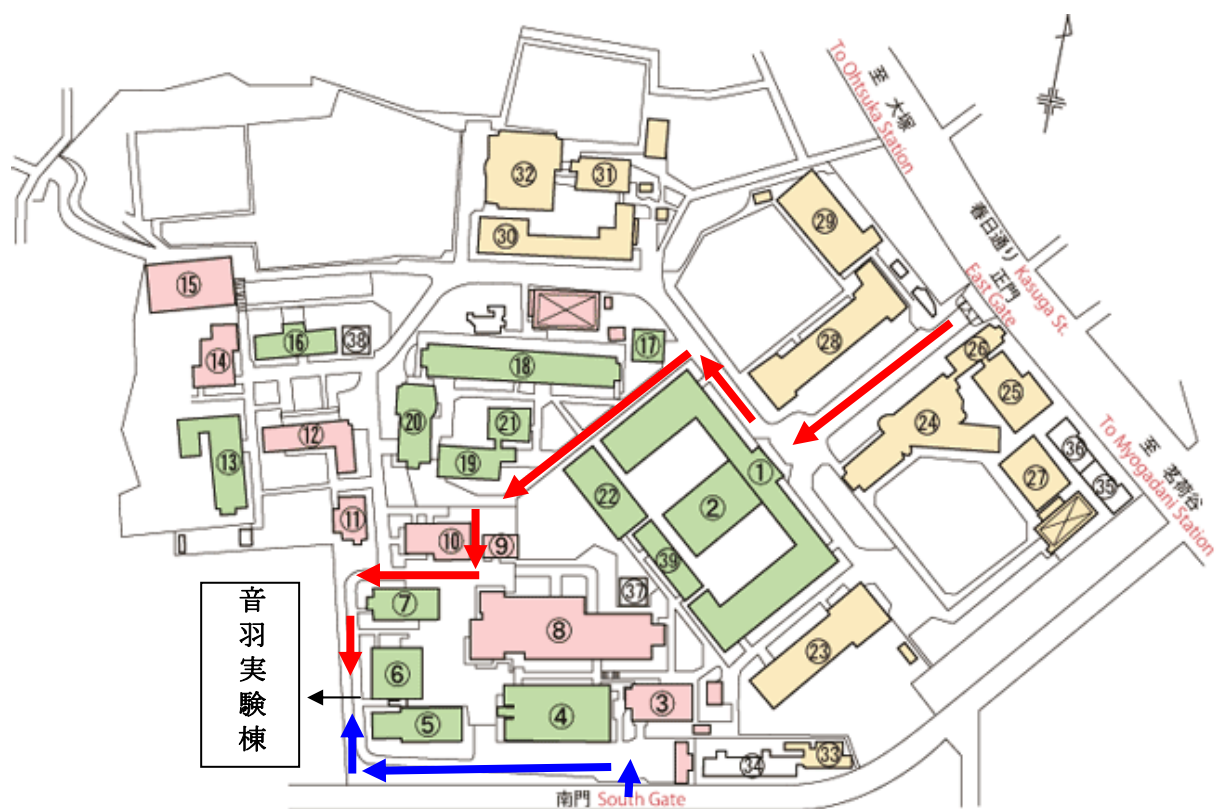

## お茶の水女子大学 学内見取り図

サイエンス&エデュケーションセンター（音羽中学校演習室）

**【正門からのルート】** 正門を入れて直進します。①本館正面で右に折れ、建物に沿って、左に折れます。日時計のある広場で、斜め前方の⑩生協の左脇にある階段を昇ります。⑩生協の建物に沿って直進し、突き当たりのフェンスを右に見ながら、しばらく行くと右手に扉がありますので、お入りください。

**【南門からのルート】** 南門から入り、左に曲がります。駐車場に沿って直進し、フェンスで右折して下さい。左手に扉がありますので、お入りください。